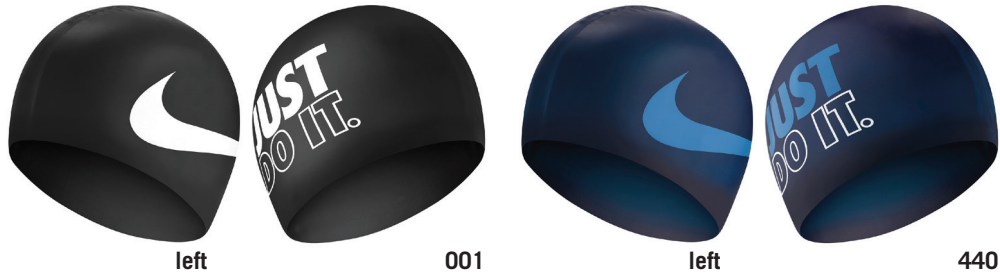

NIKE SLOGAN

NESS6168

- 001 black
- 440 midnight navy
- 458 photo blue

left

001

left

440